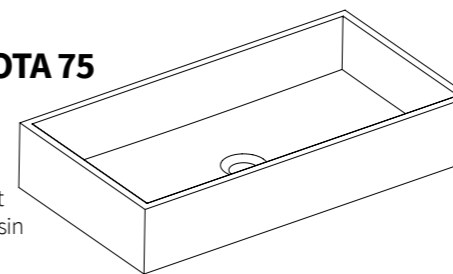

Gel-Coat
Washbasin

ESPECIFICACIONES

MEDIDAS DISPONIBLES

Ancho	Prof.	Alto
60	32	10

DAKOTA 75 32

Gel-Coat
Washbasin

ESPECIFICACIONES

MEDIDAS DISPONIBLES