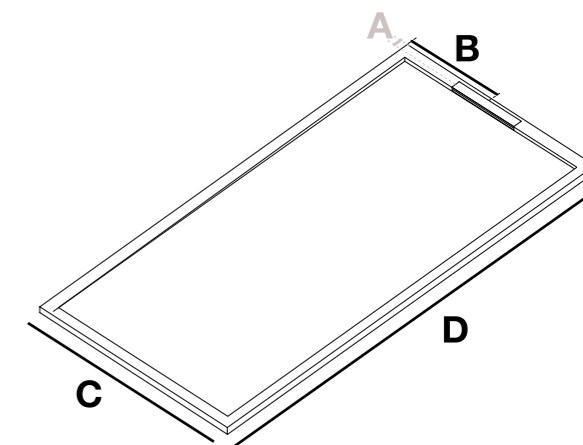

Sifón practicable

Espesor del plato: 3cm

Plato Trail
90x200 cm
Acabado Blanco
Rejilla Blanco

Trail es un plato de ducha con desagüe central y nuevo diseño de rejilla cuadrada, que destaca por su perfecta integración con el plato