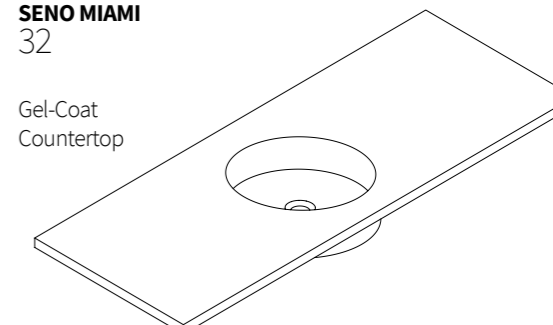

MONTANA SENO MIAMI 32

Gel-Coat
Countertop