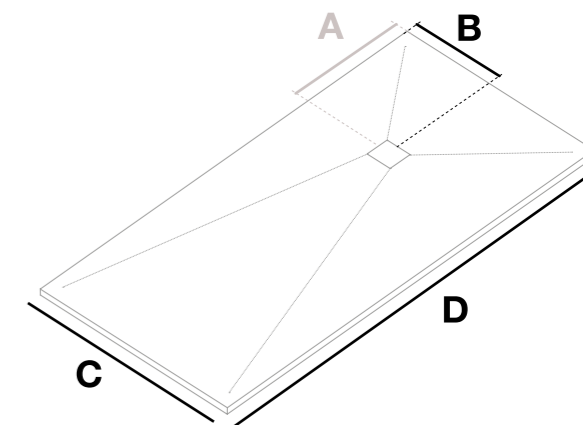

Admite enmarcado perimetral (total o parcial)

Sifón practicable

Espesor del plato: 3cm

Plato Evolution
 80x170 cm
 Acabado Blanco
 Rejilla Blanco / Anillo Cobre

Plato Evolution
 80x170 cm
 Acabado Blanco
 Rejilla Blanco / Anillo Cobre