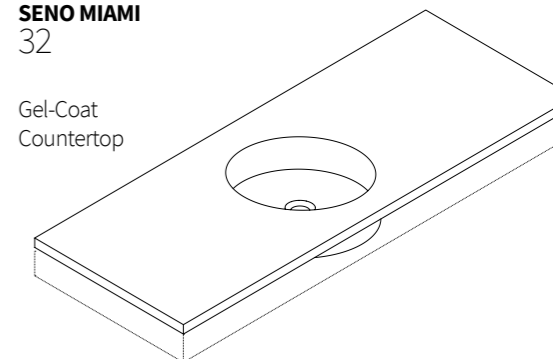

HOPI SENO MIAMI 32

Gel-Coat
Countertop