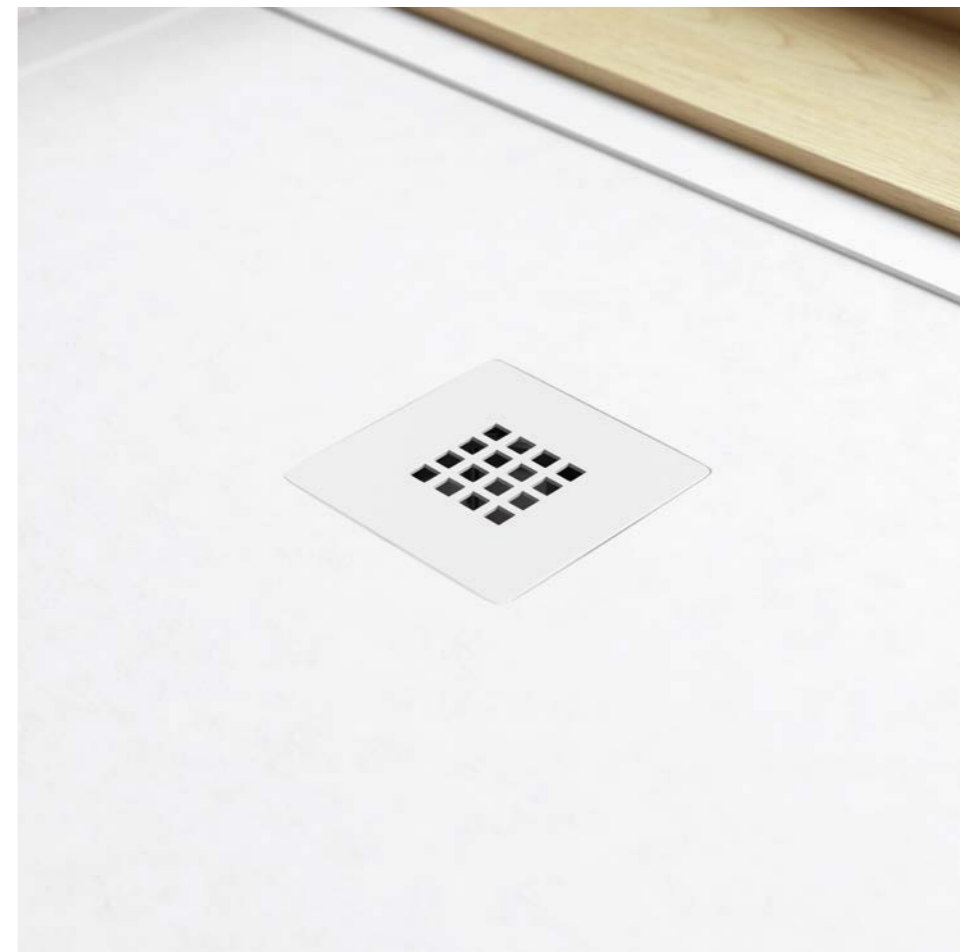

Plato Madison Frame

100x170 cm
Acabado Blanco / Rejilla Lacado Blanco
Acabado Enmarcado

Dentro de sus múltiples opciones de personalización, el plato de ducha Madison admite enmarcado perimetral adaptable a las necesidades del proyecto, pudiendo ser total o parcial en alguno de sus lados