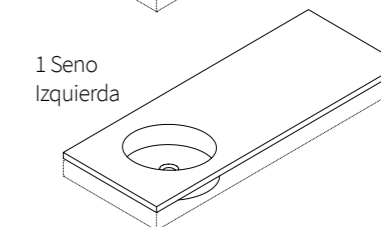

Ancho	Prof.	Alto
A medida (mín. 60 cm)	46 cm	4-12 cm

CONFIGURACIONES

HOPI SENO MIAMI 32

Gel-Coat
Countertop

ESPECIFICACIONES

MEDIDAS DISPONIBLES

Ancho	Prof.	Alto
A medida (mín. 60 cm)	46 cm	4-12 cm

CONFIGURACIONES