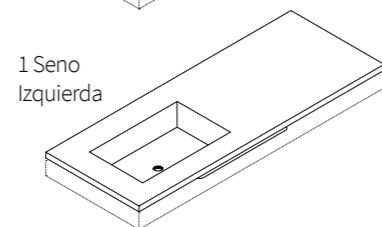

ESPECIFICACIONES

MEDIDAS DISPONIBLES

Ancho	Prof.	Alto
A medida (mín. 60 cm)	46 cm	4-12 cm

CONFIGURACIONES