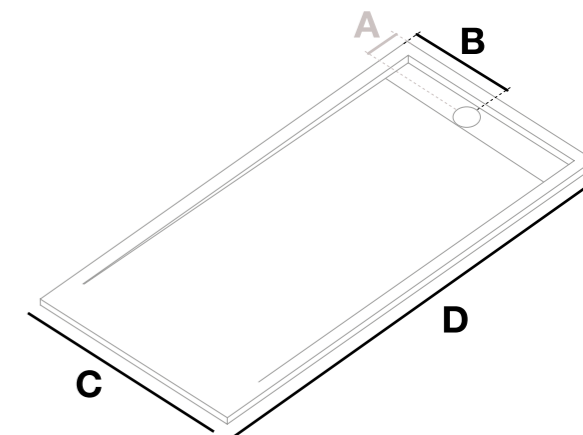

Sifón practicable

Espesor del plato: 3cm

Dimensiones Rejilla

- C=70** Rejilla de 60x11 cm
- C=80** Rejilla de 70x11 cm
- C=90** Rejilla de 80x11 cm

Plato Fusion
100x160 cm
Acabado Blanco
Rejilla Blanco

Plato Fusion
100x160 cm
Acabado Negro
Rejilla Negro