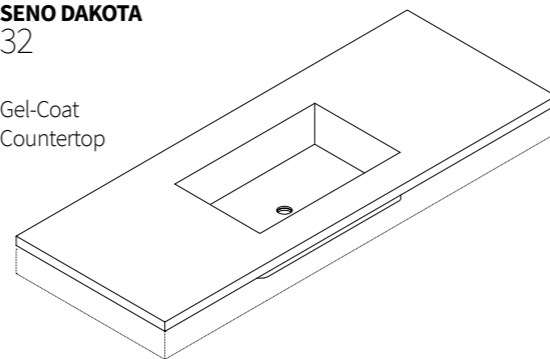

HOPI SENO OREGON 32

Gel-Coat
Countertop

ESPECIFICACIONES

MEDIDAS DISPONIBLES

Ancho	Prof.	Alto
A medida (mín. 60 cm)	46 cm	4-12 cm

CONFIGURACIONES

HOPI SENO DAKOTA 32

Gel-Coat
Countertop