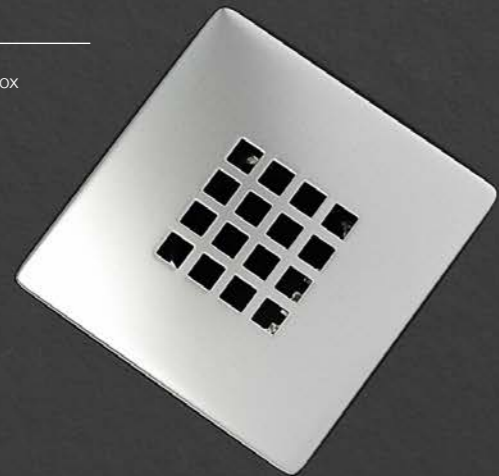

Cortes Especiales

Enmarcado perimetral

Plato Madison
100x200 cm
Acabado Hormigón
Rejilla Lacada Hormigón

Plato Madison
100x200 cm
Acabado Blanco / Rejilla Inox

Plato Madison
100x200 cm
Acabado Antracita / Rejilla Inox