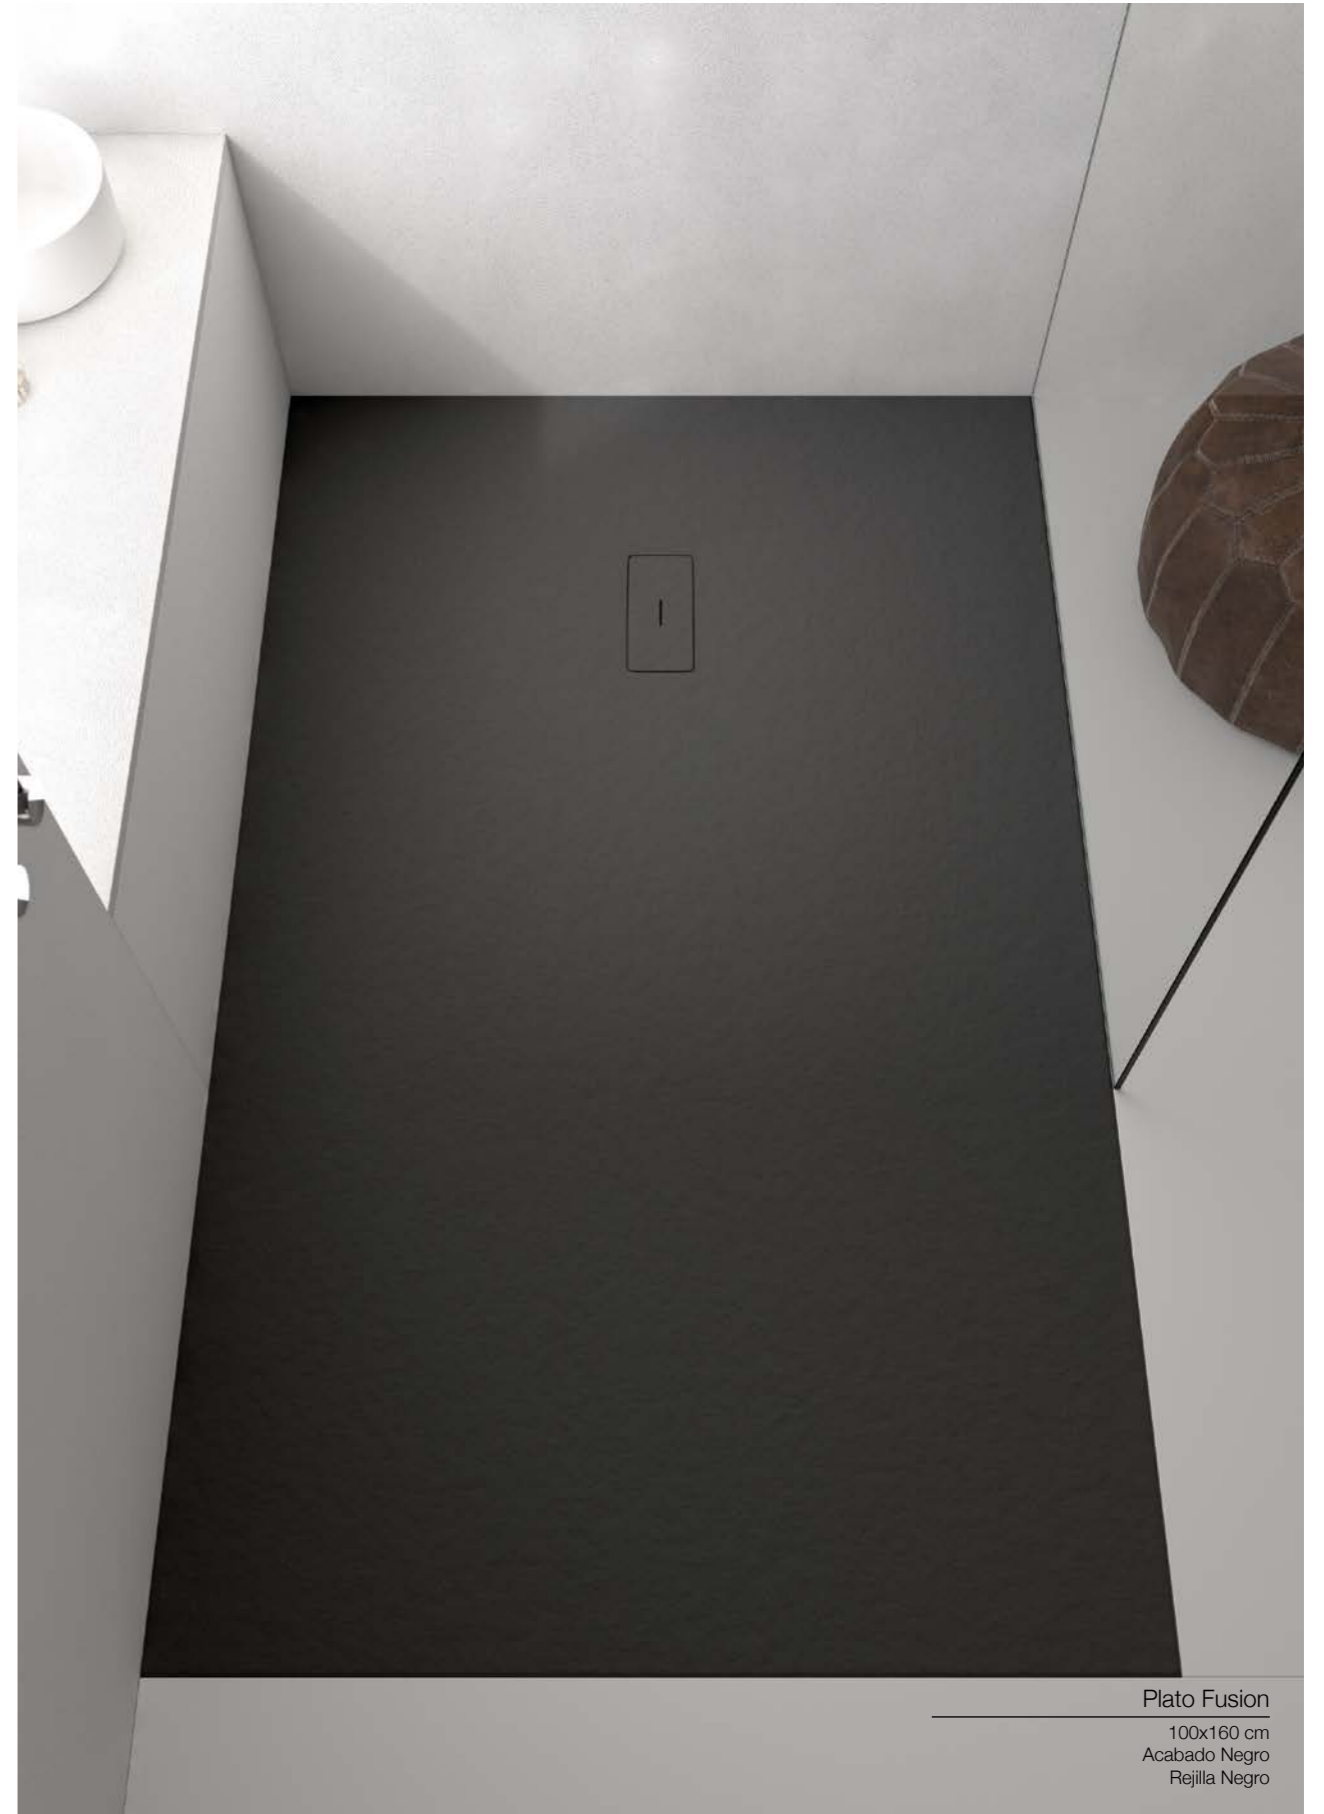

Sifón practicable

Espesor del plato: 3cm

Dimensiones Rejilla

- C=70** Rejilla de 60x11 cm
- C=80** Rejilla de 70x11 cm
- C=90** Rejilla de 80x11 cm

Plato Fusion
100x160 cm
Acabado Blanco
Rejilla Blanco

Plato Fusion
100x160 cm
Acabado Negro
Rejilla Negro