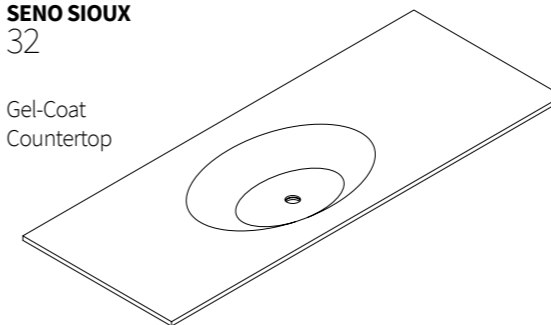

ESPECIFICACIONES

MEDIDAS DISPONIBLES

Ancho	Prof.	Alto
A medida (mín. 60 cm)	46 cm	1,2 cm

CONFIGURACIONES

MONTANA SENO SIOUX 32

Gel-Coat
Countertop

ESPECIFICACIONES

MEDIDAS DISPONIBLES