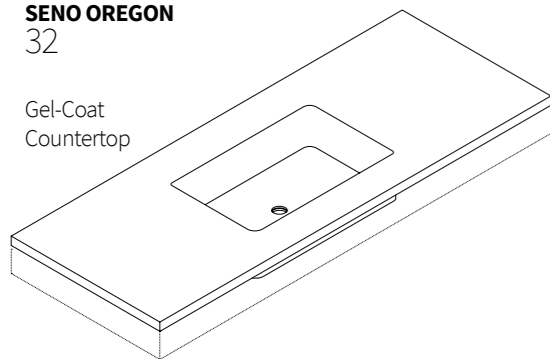

HOPI SENO OREGON 32

Gel-Coat
Countertop