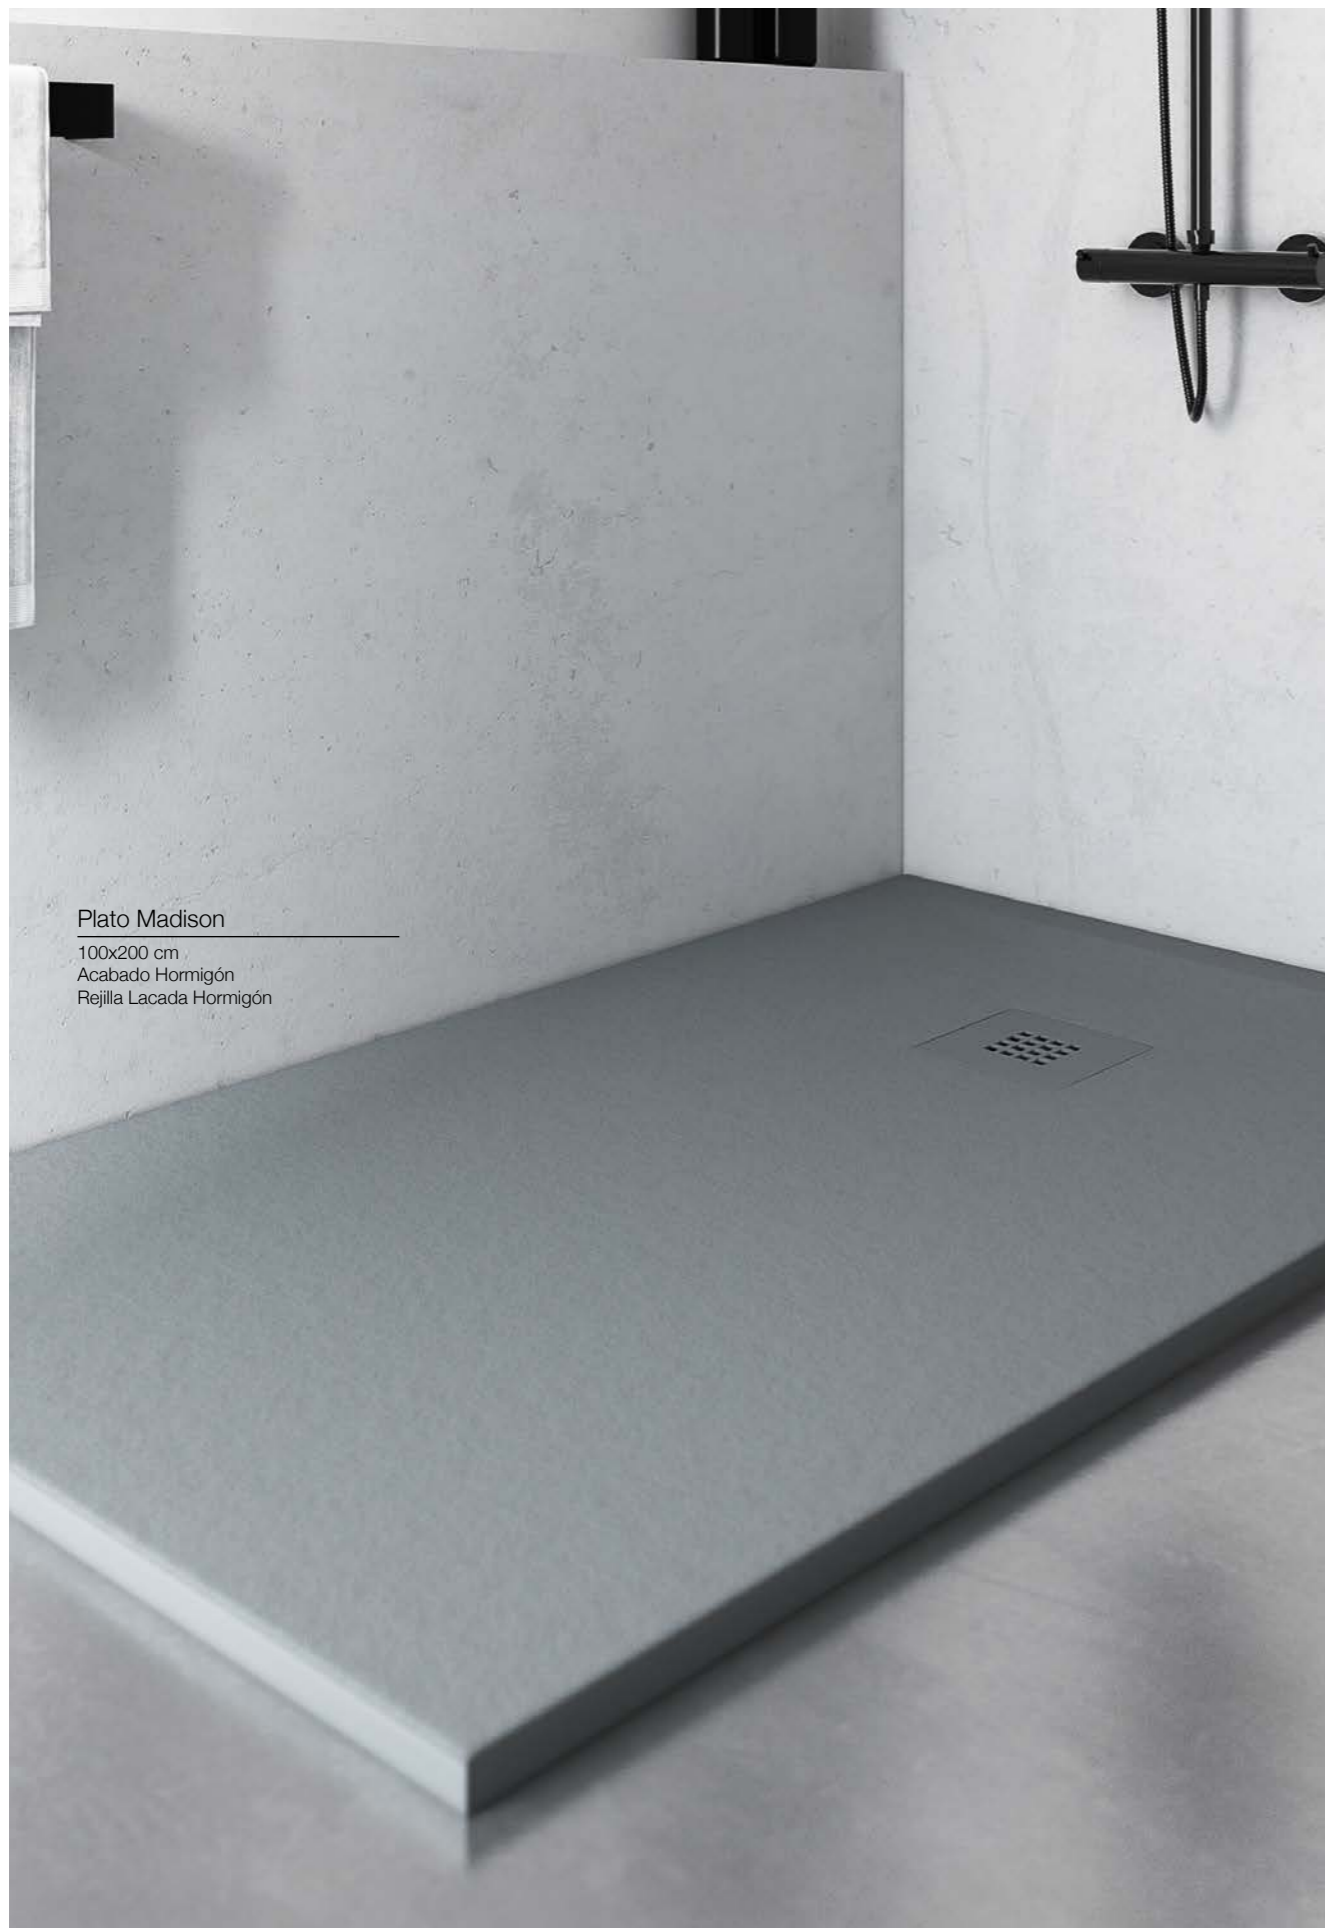

Cortes Especiales

Enmarcado perimetral

Plato Madison
100x200 cm
Acabado Hormigón
Rejilla Lacada Hormigón

Plato Madison
100x200 cm
Acabado Blanco / Rejilla Inox

Plato Madison
100x200 cm
Acabado Antracita / Rejilla Inox