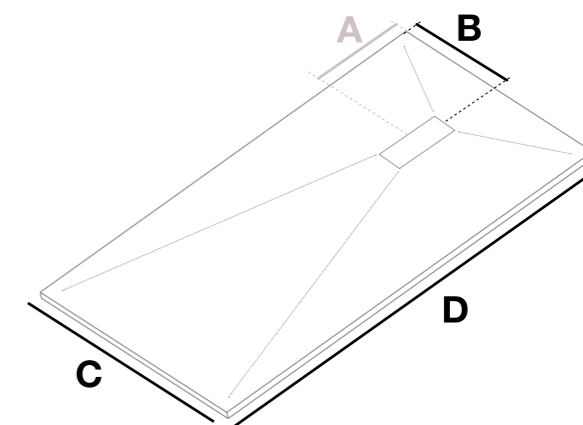

Admite enmarcado perimetral (total o parcial)

Sifón practicable

Espesor del plato: 2,5cm

Plato Cover
90x200 cm
Acabado Blanco
Rejilla Blanco

Plato Cover
90x200 cm
Acabado Blanco
Rejilla Blanco

Plato Cover
90x200 cm
Acabado Arena
Rejilla Arena