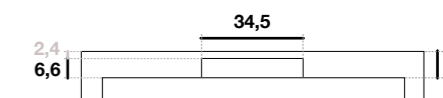

Sifón practicable

Espesor del plato: 3cm

Plato Trail
90x200 cm
Acabado Blanco
Rejilla Blanco

Trail es un plato de ducha con desagüe central y nuevo diseño de rejilla cuadrada, que destaca por su perfecta integración con el plato