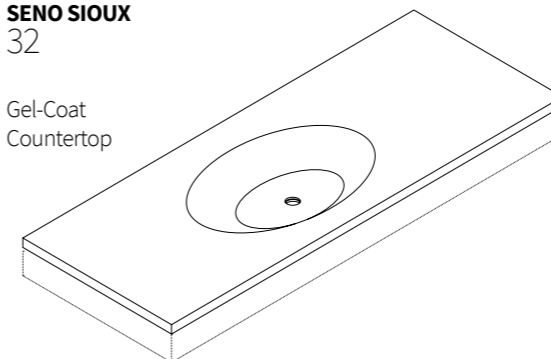

ESPECIFICACIONES

MEDIDAS DISPONIBLES

Ancho	Prof.	Alto
A medida (mín. 60 cm)	46 cm	4-12 cm

CONFIGURACIONES

HOPI SENO SIOUX 32

Gel-Coat
Countertop

ESPECIFICACIONES

MEDIDAS DISPONIBLES