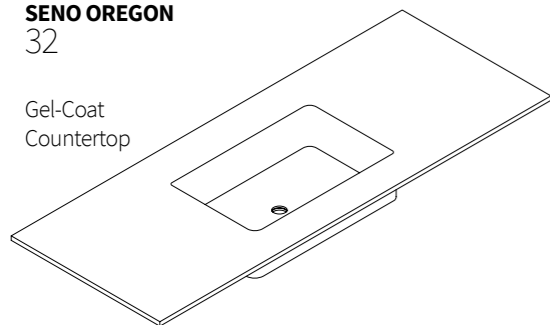

MONTANA SENO OREGON 32

Gel-Coat
Countertop