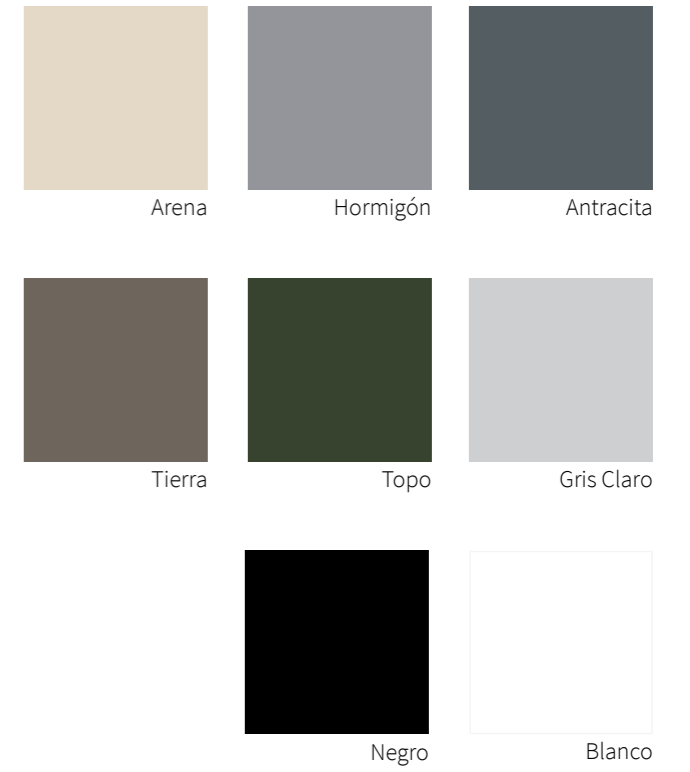

Finishings

PLATOS