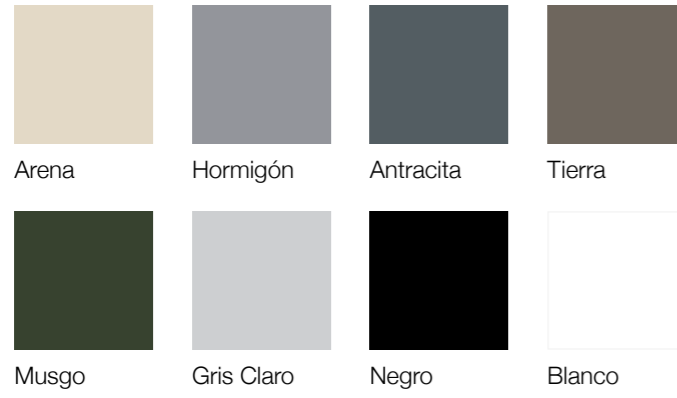

Antracita

Tierra

Musgo

Gris Claro

Negro

Blanco

Disponible en 8 tonos estándar y, opcionalmente, en cualquier color de la carta RAL (para más información acerca de condiciones o cantidades mínimas, contacte con nuestro departamento comercial)

Gris Claro

Negro

Blanco

Disponible en 8 tonos estándar y, opcionalmente, en cualquier color de la carta RAL (para más información acerca de condiciones o cantidades mínimas, contacte con nuestro departamento comercial)

Acabados

Disponible en 8 tonos estándar y, opcionalmente, en cualquier color de la carta RAL (para más información acerca de condiciones o cantidades mínimas, contacte con nuestro departamento comercial)