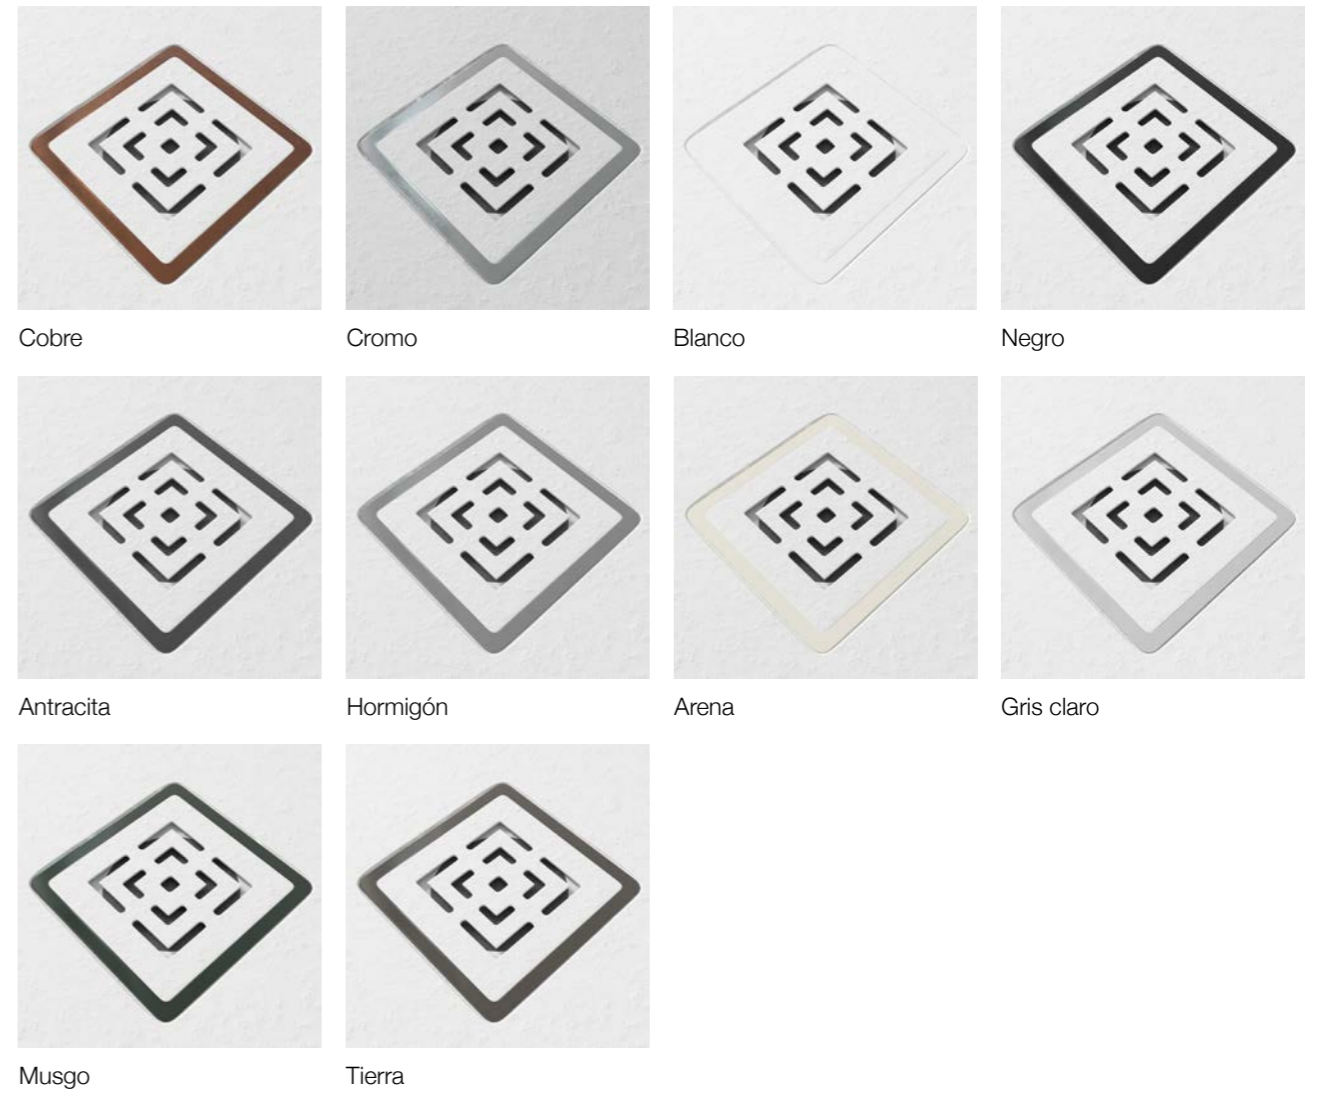

Acabados Rejilla