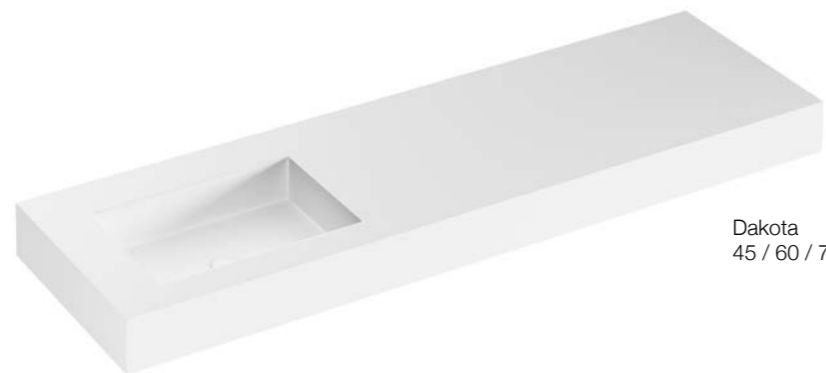

Dakota
45 / 60 / 75