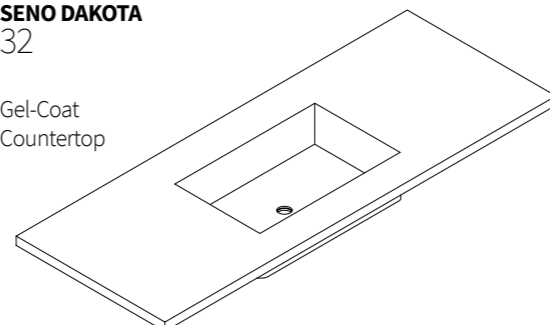

MONTANA SENO OREGON 32

Gel-Coat
Countertop

ESPECIFICACIONES

MEDIDAS DISPONIBLES

Ancho	Prof.	Alto
A medida (mín. 60 cm)	46 cm	1,2 cm

CONFIGURACIONES

MONTANA SENO DAKOTA 32

Gel-Coat
Countertop