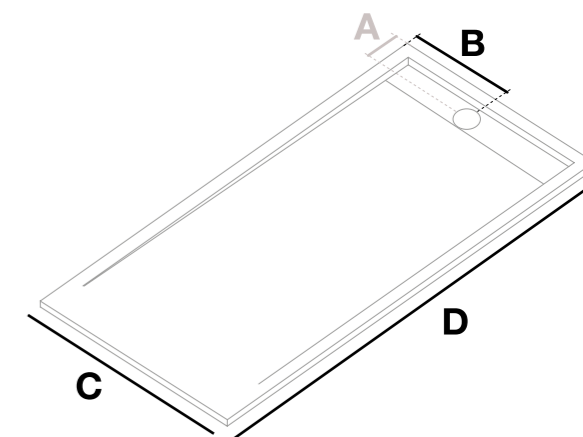

Amplia gama cromática, personalizable a cualquier color de la carta RAL bajo pedido (consulte al departamento comercial las condiciones especiales de este servicio)

Sifón practicable

Espesor del plato: 3cm