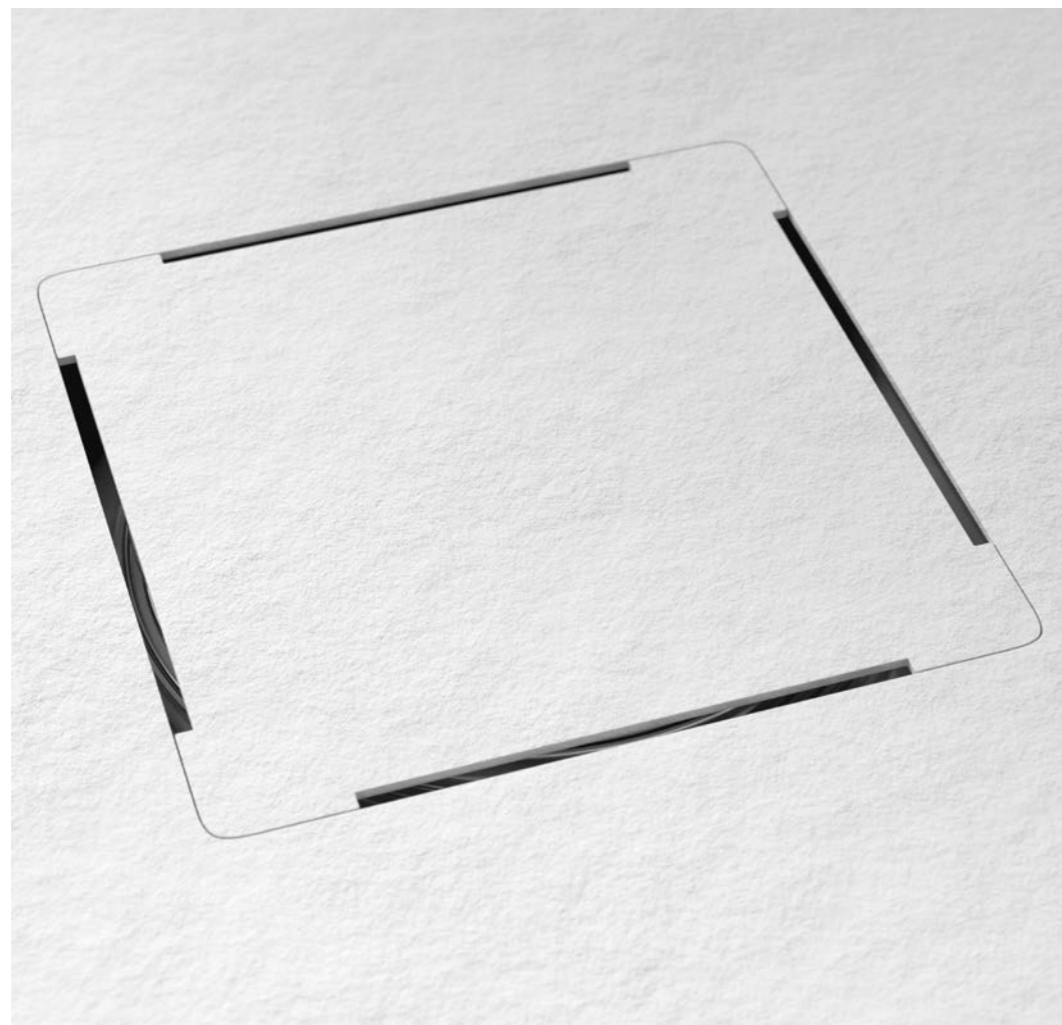

Trail

TRAIL / Gel-coat shower tray

		D**												
		80	90	100	110	120	130	140	150	160	170	180	190	200
C**	70	35 40	35 45	35 50	35 55	35 60	35 65	35 70	35 75	35 80	50 85	50 90	50 95	50 100
	80	40 40	40 45	40 50	40 55	40 60	40 65	40 70	40 75	40 80	40 85	40 90	40 95	40 100
	90	45 40	45 45	45 50	45 55	45 60	45 65	45 70	45 75	45 80	45 85	45 90	45 95	45 100

*El valor "A" equivale a la distancia al desagüe en el largo, "B" equivale a la distancia al desagüe en el ancho

**Los valores indicados en esta tabla para las medidas del desagüe "A"&"B", se refieren a largos y anchos estandarizados. En medidas intermedias, las distancias "A" & "B" corresponden a la medida superior

Rejilla centrada, acabada en el mismo color y textura del plato

Superficie con textura ResiBlock Safe, antideslizante y antibacteriana, resistente UV

Superficie reparable

Personalizables en ancho y largo hasta la medida máxima en ambos casos**

Adaptables a los espacios de baño, ya que admite recortes

Accesible mediante rampa complementaria de acceso a discapacitados

Amplia gama cromática, personalizable a cualquier color de la carta RAL bajo pedido (consulte al departamento comercial las condiciones especiales de este servicio)

Admite enmarcado perimetral (total o parcial)

Sifón practicable

Espesor del plato: 2,5cm