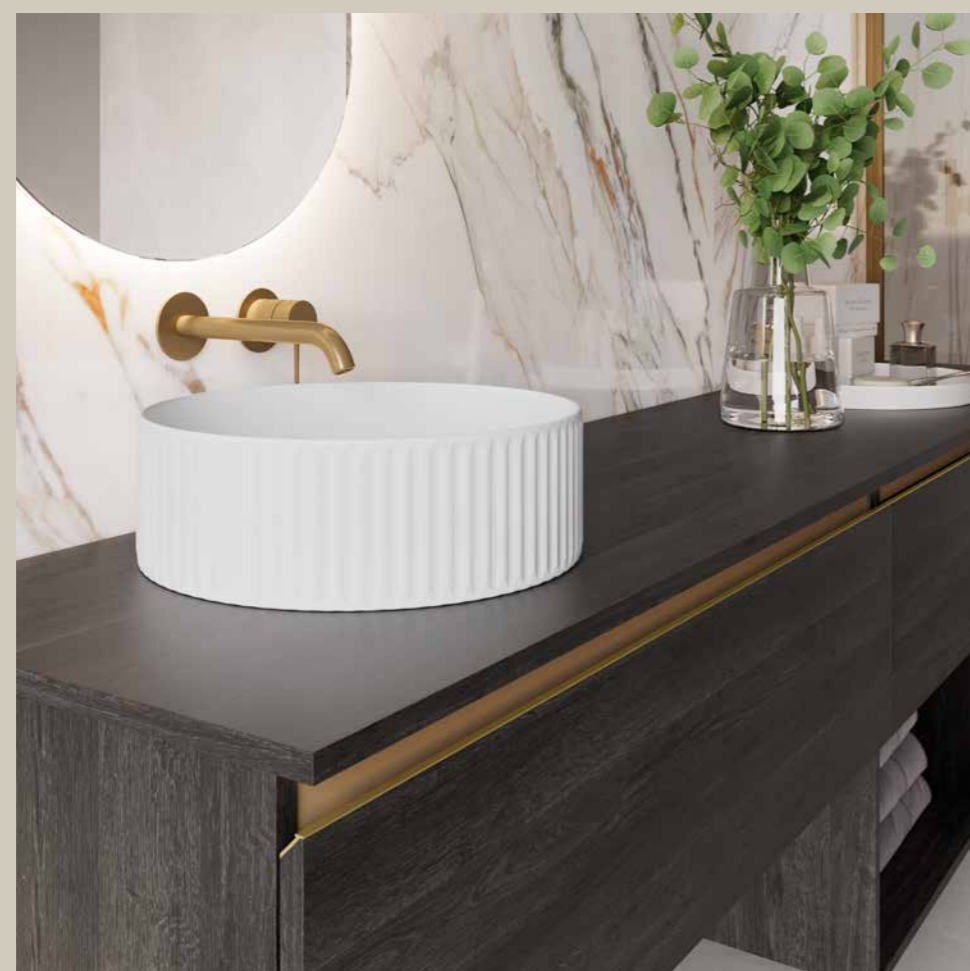

2395 Tapa Solid, ancho 140 cm.

2389 Lavabo Cosmos en Solid.

2296 Espejo Longled 50 x 100 h.

Aqua 08

Mueble en maderas de tonalidad oscura, acentuado por la precisión joya de sus tiradores en oro cepillado. Una pieza de carácter arquitectónico donde la densidad en el color, encuentra su equilibrio en la luz del metal. Un diseño atemporal que fusiona la sobriedad del minimalismo contemporáneo.

Melamina Azabache / Regletas Gold mate

AO 1710 Aqua bajo, 1 cajón, ancho 60 cm.

AO 1764 Aqua portavabo, 1 cajón, ancho 100 cm.

AO 1957 Aqua bajo, 1 cajó + hueco inferior, ancho 60 cm.

Tiradores Aluminio Oro cepillado.

Tapa de madera, ancho 220 cm.

2460 Lavabo Palos Blanco brillo.

2259 Espejo Cápsula 50 x 90 h.

Aqua 09

Un diseño que emana una claridad absoluta, donde el blanco puro se convierte en un lienzo de luz, acentuado por sutiles destellos dorados. Esta pieza representa la máxima sofisticación de lo simple: una estructura inmaculada que encuentra su carácter en la calidez del metal precioso. Es una propuesta de elegancia etérea y fresca radiante, diseñada para transformar el baño en un espacio de lujo delicado, sereno y profundamente sofisticado.