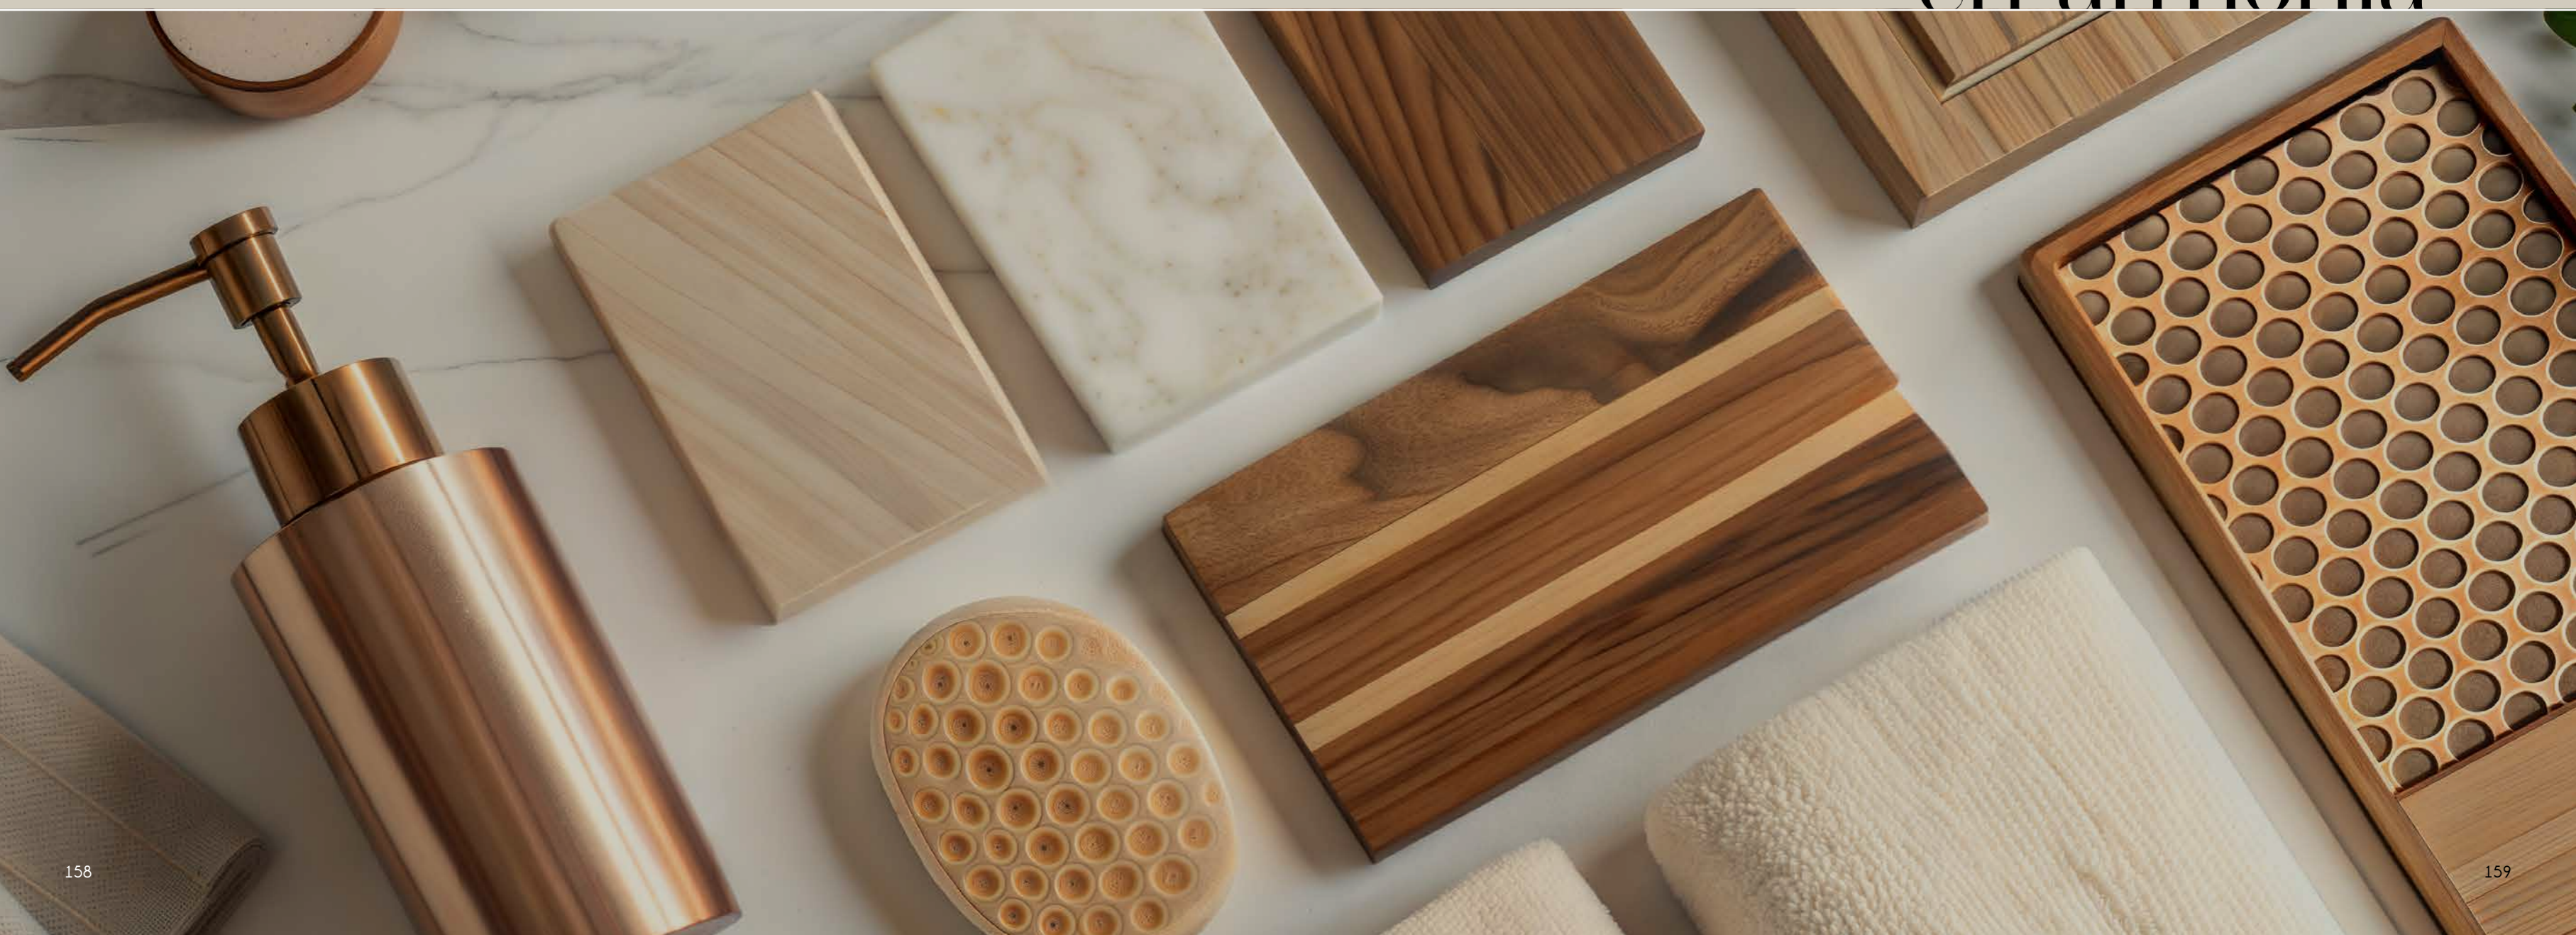

Función y arte en armonía