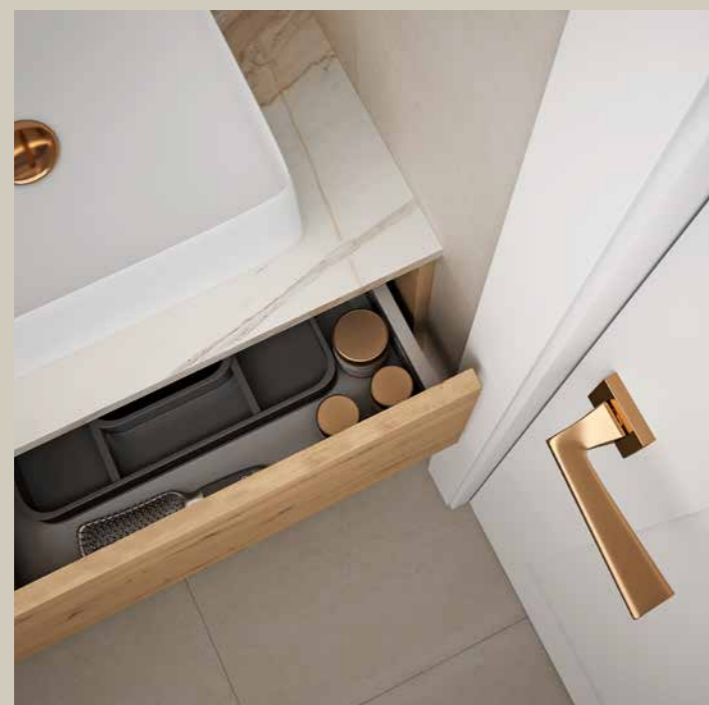

Conjunto en melamina Mável.
Tapa en Marmoleado Bernini.

- EN 3055 Drop portalavabo 2 cajones, ancho 120 cm.
- EN 3204 Drop colgar 1 puerta a izquierdas, ancho 35 cm.
Tiradores embutido Negro.
- 1729 Tapa de madera, ancho 120 cm.
- 2449 Lavabo Square Blanco brillo.
- 2277 Espejo Retroled con sistema antifvaho, 120 x 80 h.