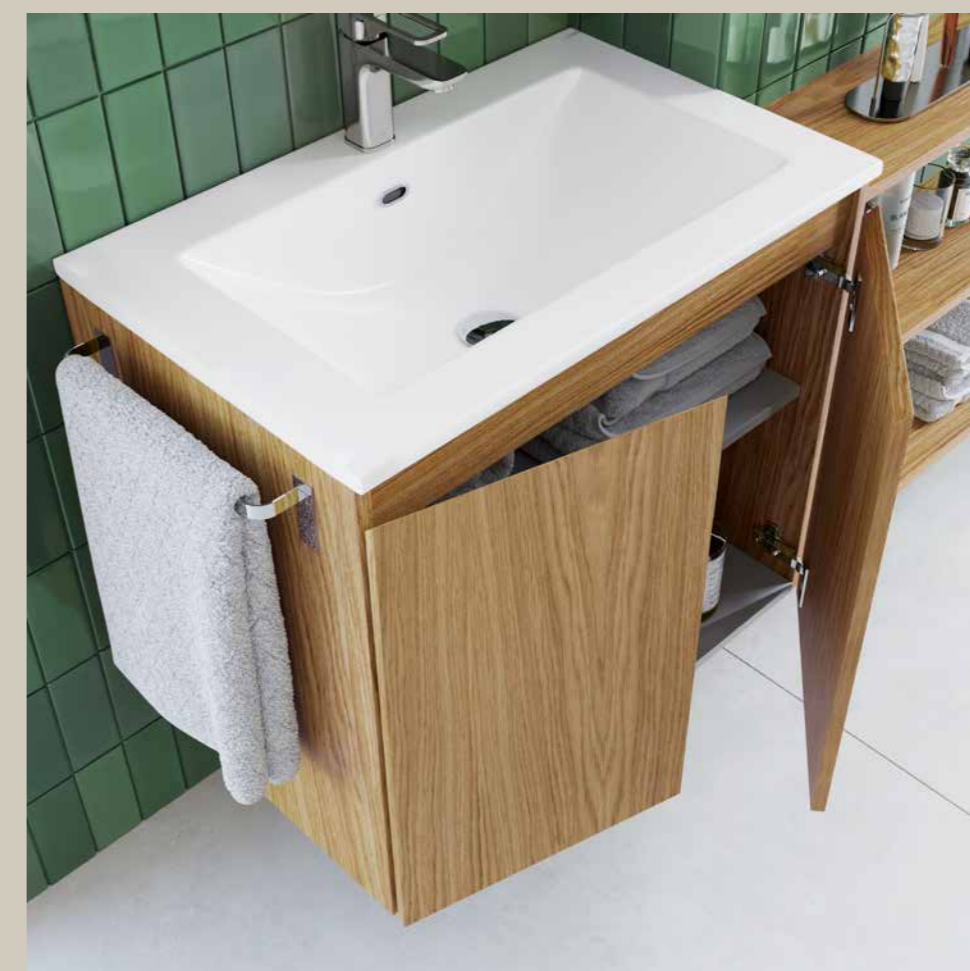

(Opción muebles suspendidos).

AM 1673 Aqua Dado derechas, ancho 35 cm.

AM 1674 Aqua Dado izquierdas, ancho 35 cm.

2407 Lavabo Solid Verni, 1 seno derechas, ancho 140 cm.

1688 Espejo Recto, 70 x 80 h.

Aqua 33

Conjunto en chapa de Roble acabado Natural.

IN 1655 Aqua portalavabo 2 puertas, ancho 70 cm.

Tiradores a inglete.

Baldas con herraje oculto.

1218 Camerino con 2 puertas, ancho 70 cm.

2093 Lavabo extraplano, ancho 70 cm.