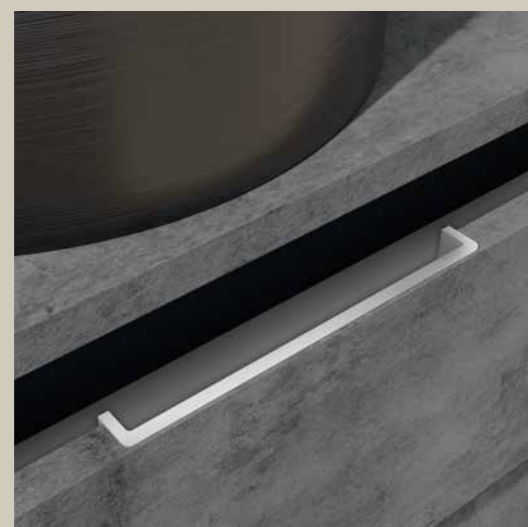

1469 Auxiliar Elba 1 cajón sobre mueble, ancho 30 cm.

1722 Tapa de madera, ancho 160 cm.

2554 Lavabo Cristal Cronos.

1687 Espejo Recto, 60 x 80 h.

2267 Aplique Esther Negro, ancho 50 cm.

Aqua 28

Imponente carácter rotundo, donde la textura antracita profunda confiere al mueble una robustez innegable y una elegancia sobria. Esta pieza huye de lo ligero para abrazar una estética contundente, convirtiéndose en el pilar visual de cualquier estancia. El acabado texturizado no solo aporta una riqueza táctil única, sino que juega con la luz de forma sutil, suavizando su imponente estructura.